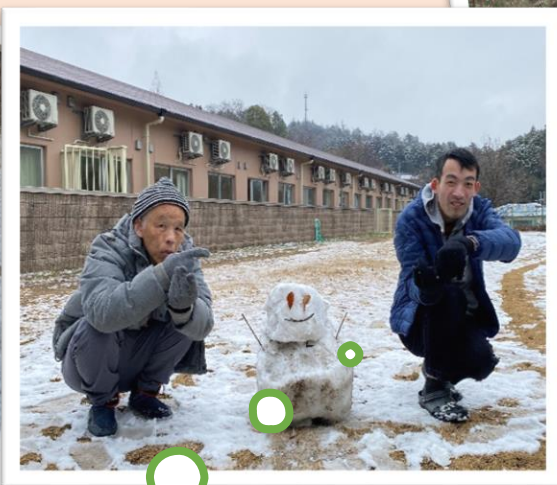

三恵園の日常

寒い日が続いておりますが、
三恵園では積もった雪で雪だ
るまを作りました！